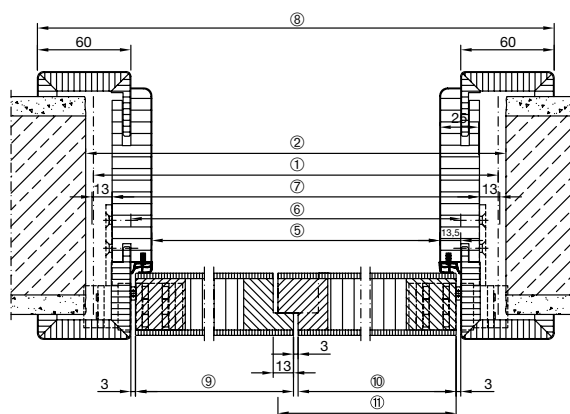

Horizontálny rez – 1-krídlové

s falcom

bez falcu

1	Odporučený stavebný rozmer, šírka	625	750	875	1000	1125	1250	
2	Otvor steny	635	760	885	1010	1135	1260	
3	Vonkajší rozmer krídla dverí	s falcom	610	735	860	985	1110	1235
		bez falcu	584	709	834	959	1084	1209
4	Rozmer falcu krídla dverí	584	709	834	959	1084	1209	
5	Svetlý rozmer prechodu	564	689	814	939	1064	1189	
6	Rozmer falcu zárubne	591	716	841	966	1091	1216	
7	Vonkajší rozmer zárubne	614	739	864	989	1114	1239	
8	Vonkajší rozmer obloženia	711	836	961	1086	1211	1336	

Horizontálny rez – 2-krídlové

s falcom

bez falcu

1	Odporučený stavebný rozmer, šírka	1250	1375	1500	1750	1875	2000	2250	2500	
2	Otvor steny	1260	1385	1510	1760	1885	2010	2260	2510	
5	Svetlý rozmer prechodu	1176	1301	1426	1676	1801	1926	2176	2426	
6	Rozmer falcu zárubne	1203	1328	1453	1703	1828	1953	2203	2453	
7	Vonkajší rozmer zárubne	1226	1351	1476	1726	1851	1976	2226	2476	
8	Vonkajší rozmer obloženia	1323	1448	1573	1823	1948	2073	2323	2573	
3	Vonkajší rozmer krídla dverí Prechodové krídlo	s falcom	610	735	735	860	985	985	1110	1235
		bez falcu	597	722	722	847	972	972	1097	1222
3	Vonkajší rozmer krídla dverí Pevné krídlo s vstužovacou lištou*	s falcom	610	610	735	860	860	985	1110	1235
		bez falcu	597	597	722	847	847	972	1097	1222
3	Vonkajší rozmer krídla dverí Pevné krídlo s protifalým falcom	s falcom	623	623	748	873	873	998	1123	1248
		bez falcu	610	610	735	860	860	985	1110	1235

Rozmery v mm

* Iba pri motívoch dverí Carolina