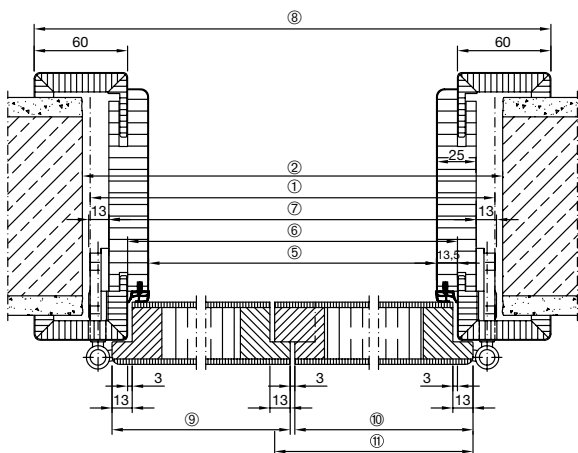

Horizontálny rez – 2-krídlové

s falcom