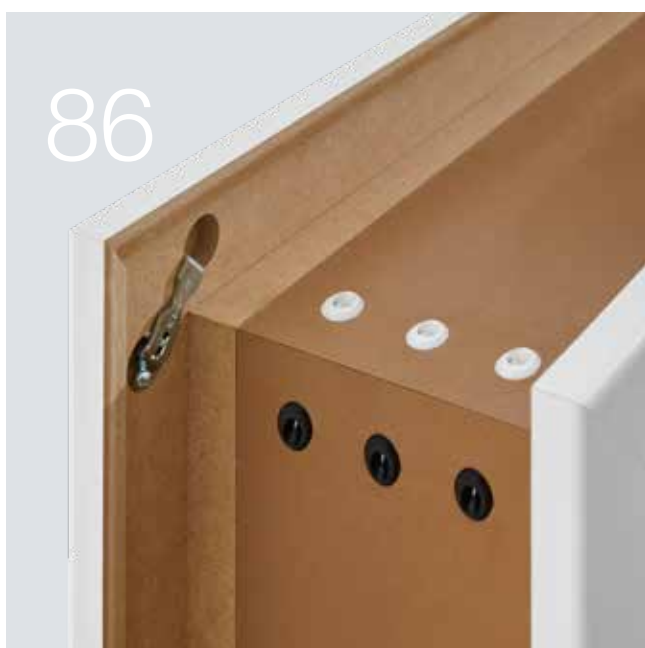

Ďalšie informácie nájdete v prospekte Pohon dverí PortaMatic

76

86

96

Dizajn. Vybavenie. Príslušenstvo.

- 74 Konštrukcia dverí a zárubne
- 76 Dverové kovania black.edition
- 77 Dverové kovania a súpravy kľučiek pre drevené dvere
- 82 Dverové kovania a súpravy kľučiek pre sklenené dvere
- 83 Výrezy na sklo, bočné diely, nadsvetlíky
- 84 Dverové kovania a súpravy kľučiek pre posuvné dvere
- 86 Vyhotovenia dverí a zárubní
- 89 Oceľová zárubňa VarioFix
- 90 Prehľadná tabuľka
- 92 Funkčné dvere
- 94 Veľkosti a montážne údaje pre drevené dvere
- 96 Súpravy kľučiek a tyčové madlá pre oceľové dvere Loft
- 97 Veľkosti a montážne údaje pre oceľové dvere Loft

Konštrukcia dverí a zárubne

Najlepšia stolárska kvalita pre veľké zaťaženia

Pekný vzhľad vďaka presnému lícovaniu rohových spojov s jednoduchou montážou ¹

Doska zárubne

- skrutkované rohové spoje so spojom zárubne
- dodatočne ľahko nastaviteľné
- vysoká pevnosť silového spoja

Obloženie

- celokovová skrutková spojka
- vynikajúci silový styk
- priame rozloženie tlaku na spojovacie plochy
- žiadne viditeľné vŕtané otvory v obložení

Vysoká tvarová stálosť vďaka robustnej konštrukcii zárubne ²