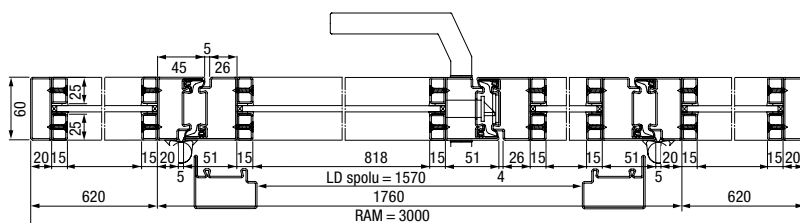

šírka* 500 – 1250 mm

výška* 2000 – 3000 mm

* Vonkajší rozmer rámu RAM

2-křídlové ocelové dvěre Loft s bočnými dielmi a nadsvetlíkom

Vertikálny rez 2-křídlové ocelové dvěre Loft s bočnými dielmi a nadsvetlíkom