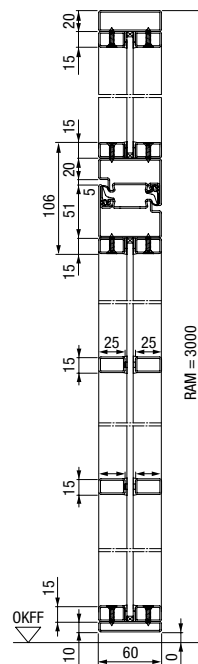

Vertikálny rez 1-krídlové oceľové dvere Loft s bočnými dielmi a nadsvetlíkom