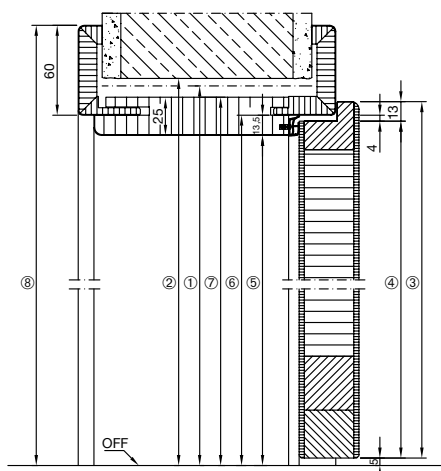

Veľkosti a montážne údaje

pre drevené dvere

Krídlo dverí

- Hrúbka cca 40 mm
- Rámová konštrukcia z masívneho dreva / dreveného materiálu s dodatočným zosilnením rámu, dole možnosť skrátiť o 25 mm
- Pri 2-krídlových dverách: vyhotovenie s protifaľným falcom*
- Klimatická trieda I Skupina namáhania N až S (podľa vyhotovenia)
- Pripravené na zavesenie podľa DIN 18101
- Vhodné pre drevené obvodové zárubne alebo normované zárubne z ocele

Zárubňa

- Obloženie s falcom / ozdobné obloženie 16 x 60 mm, rezané do úkosu a pevne zlepené so zárubňou. Na požiadanie 16 x 80 mm, 16 x 100 mm, 23 x 60 mm, 23 x 70 mm, 28 x 80 mm
- Doska zárubne z 25 mm drevotriekovej dosky, obloženie s falcom a ozdobné obloženie z 12 mm MDF dosky
- Možnosť prestavenia hrúbky steny -5 mm / +15 mm
- Tlmiaci profil nasadený z výroby, rezaný do úkosu

Vertikálny rez s falcom