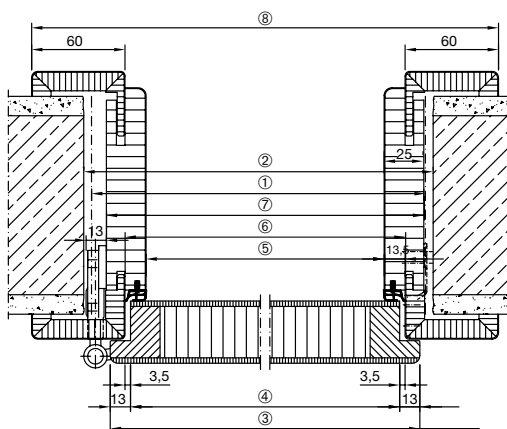

Vyhotovenia zárubní

A: ozdobné obloženie
B: obloženie s falcom
C: doska zárubne

Drevená zárubňa, hranatá

Drevená zárubňa, oblá hrana

Oceľová zárubňa VarioFix

Rozmery v mm

Horizontálny rez – 1-krídlové

s falcom