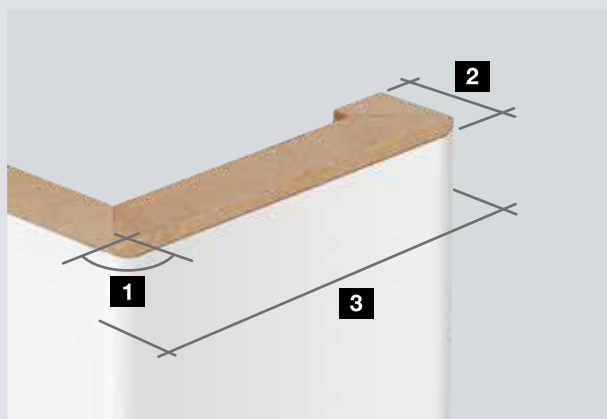

Plná drevotriesková doska

Kvalitné, masívne krídla dverí z plných drevotrieskových dosiek sa vyznačujú maximálnou pevnosťou krídla a sú vhodné na mimoriadne vysoké zaťaženia. Dvere s výrezmi na sklo sa sériovo dodávajú z plných drevotrieskových dosiek.

Obvodová zárubňa
s oblými hranami

Obvodová zárubňa
s hranatými hranami
(iba pre lakovaný povrch)

Obvodová zárubňa
s profilovaním pre ClassicLine
Georgia a Carolina

Blokovaná zárubňa

Rozmery zárubne

- 1 Polomer hrany 3 mm
- 2 Obrubovanie steny
 - 16 mm
 - 23 mm ■ **NOVINKA**
- 3 Šírky obloženia
 - 60 mm
 - 70 mm* ■ **NOVINKA**
 - 80 mm
 - 100 mm