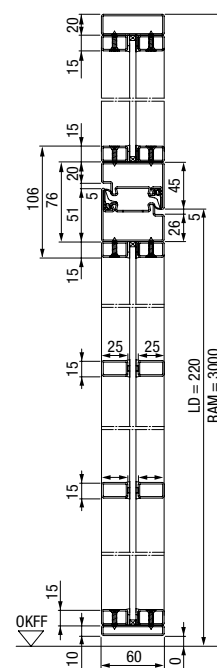

Vertikálny rez 2-křídlové ocelové dvěre Loft s bočnými dielmi a nadsvetlíkom