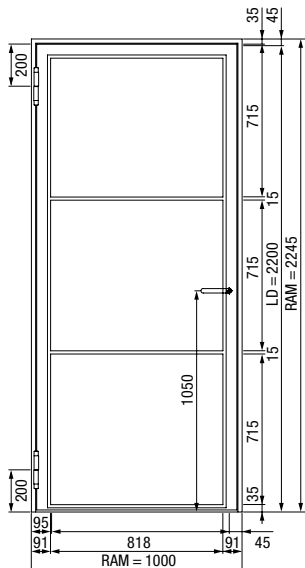

Veľkosti a montážne údaje

pre oceľové dvere Loft

1-krídlové oceľové dvere Loft