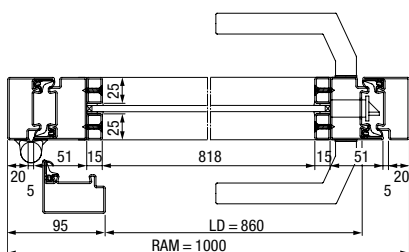

Veľkosti a montážne údaje

pre oceľové dvere Loft

1-krídlové oceľové dvere Loft

2-krídlové oceľové dvere Loft

Vertikálny rez 1-krídlové oceľové dvere Loft

Horizontálny rez 1-krídlové oceľové dvere Loft

Horizontálny rez 2-krídlové oceľové dvere Loft