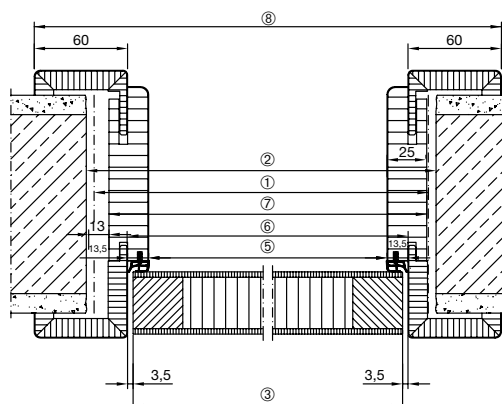

bez falcu

1	Odporučený stavebný rozmer, šírka	625	750	875	1000	1125	1250	
2	Otvor steny	635	760	885	1010	1135	1260	
3	Vonkajší rozmer krídla dverí	s falcom	610	735	860	985	1110	1235
		bez falcu	584	709	834	959	1084	1209
4	Rozmer falcu krídla dverí	584	709	834	959	1084	1209	
5	Svetlý rozmer prechodu	564	689	814	939	1064	1189	
6	Rozmer falcu zárubne	591	716	841	966	1091	1216	
7	Vonkajší rozmer zárubne	614	739	864	989	1114	1239	
8	Vonkajší rozmer obloženia	711	836	961	1086	1211	1336