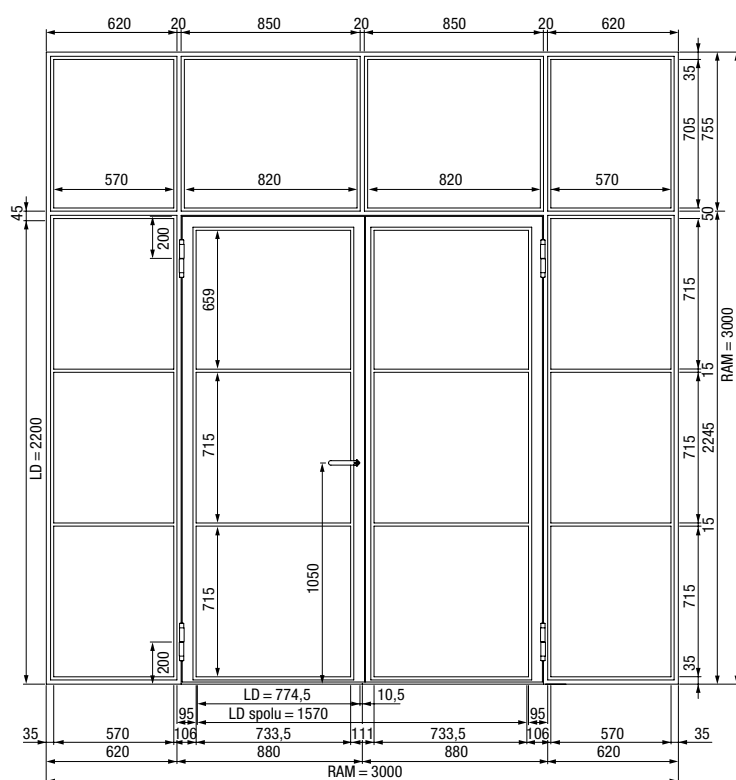

2-křídlové ocelové dvěre Loft s bočnými dielmi a nadsvetlíkom