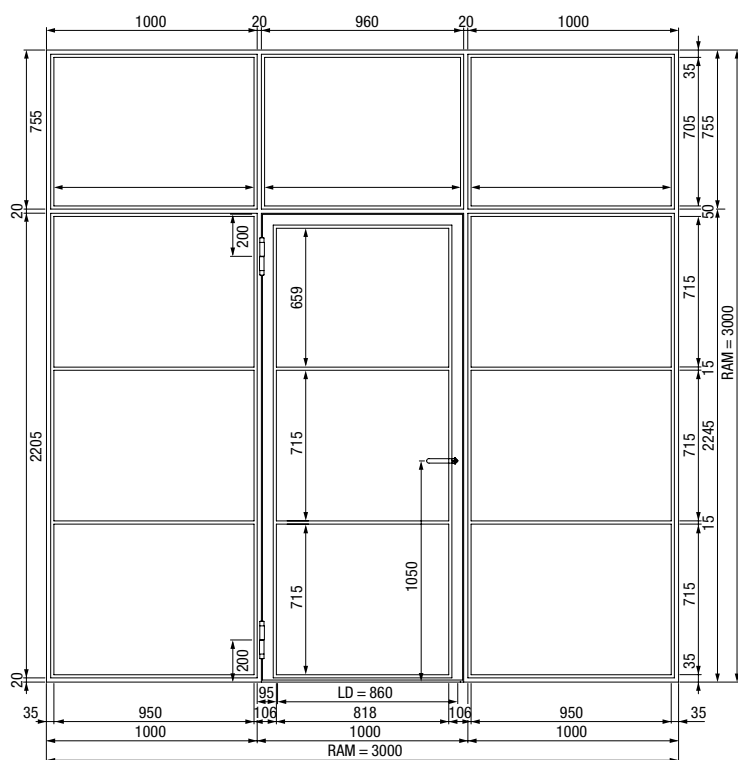

Veľkosti a montážne údaje

pre oceľové dvere Loft

1-krídlové oceľové dvere Loft s bočnými dielmi a nadsvetlíkom