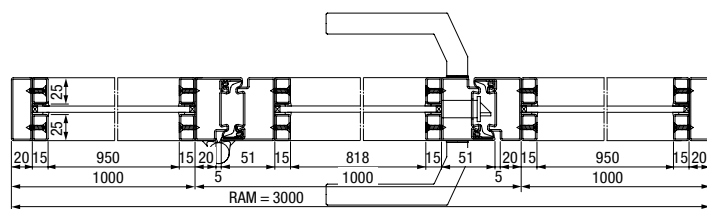

Horizontálny rez 1-krídlové oceľové dvere Loft s bočnými dielmi a nadsvetlíkom

Vyhotovenia / veľkosti

1-krídlové loftové dvere LFT 01 Slim

šírka* 750 – 1500 mm

výška* 2000 – 3000 mm

Nadsvetlík LFVG-OL

šírka* 500 – 5000 mm

výška* 400 – 1000 mm

Bočný diel LFVG-ST

šírka* 500 – 1250 mm

výška* 2000 – 3000 mm

* Vonkajší rozmer rámu RAM