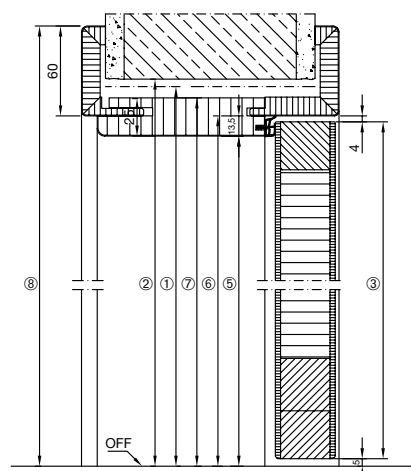

bez falcu

1	Odporúčaný stavebný rozmer, výška	1875	2000	2125	2250	
2	Otvor steny	1880	2005	2130	2255	
3	Vonkajší rozmer krídla dverí	s falcom	1860	1985	2110	2235
		bez falcu	1847	1972	2097	2222
4	Rozmer falcu krídla dverí	1847	1972	2097	2222	
5	Svetlý rozmer prechodu	1843	1968	2093	2218	
6	Rozmer falcu zárubne	1856	1981	2106	2231	
7	Vonkajší rozmer zárubne	1868	1993	2118	2243	
8	Vonkajší rozmer obloženia pri 60 mm obložení (pri 80 mm obložení + 20 mm)	1916	2041	2166	2291