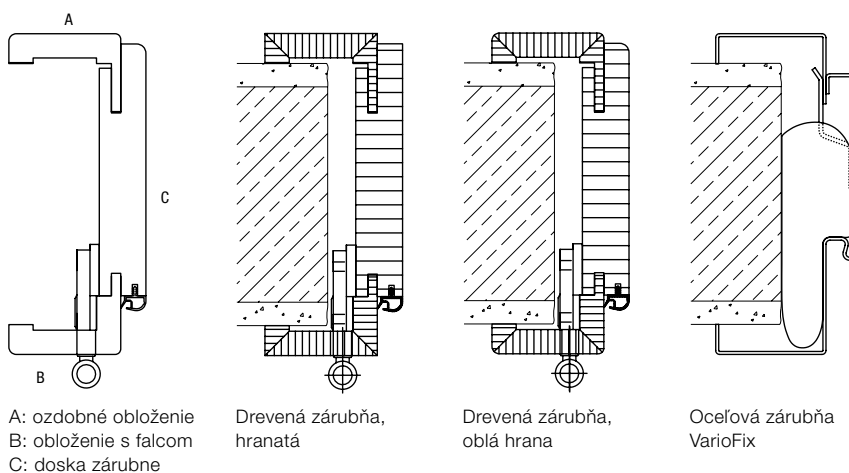

Vyhotovenia zárubní

A: ozdobné obloženie
B: obloženie s falcom
C: doska zárubne

Drevená zárubňa, hranatá

Drevená zárubňa, oblá hrana

Oceľová zárubňa VarioFix

Rozmery v mm

Horizontálny rez – 1-krídlové

s falcom