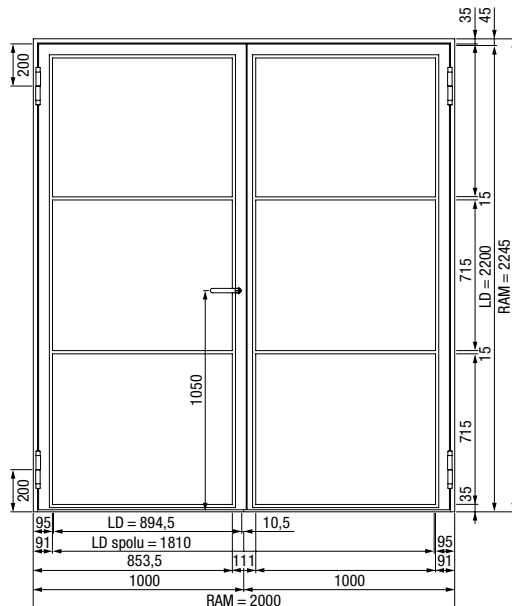

2-krídlové oceľové dvere Loft