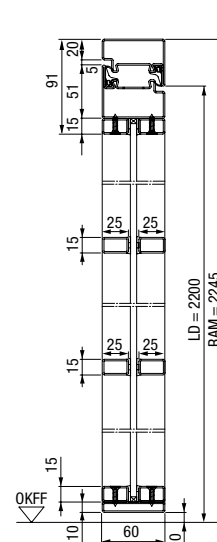

Vertikálny rez 1-krídlové oceľové dvere Loft